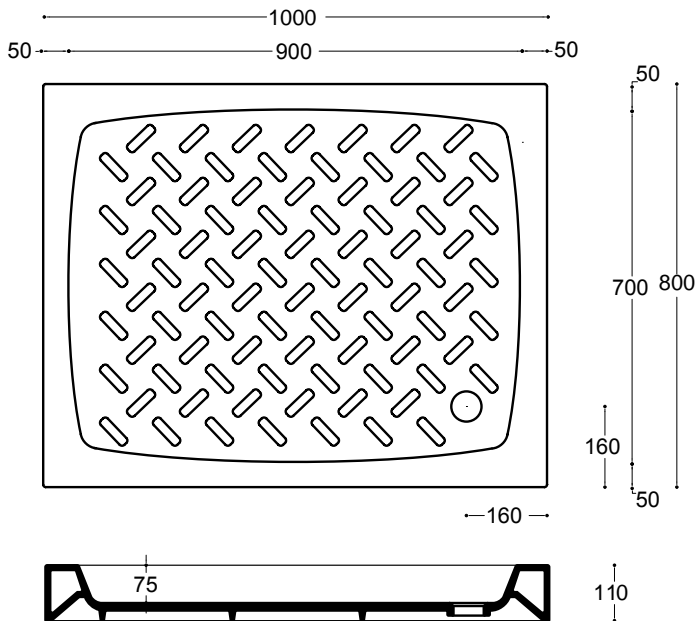

Specifiche Tecniche
Technical data
Fichas técnicas

Installazione:
Installation:
Instalación: